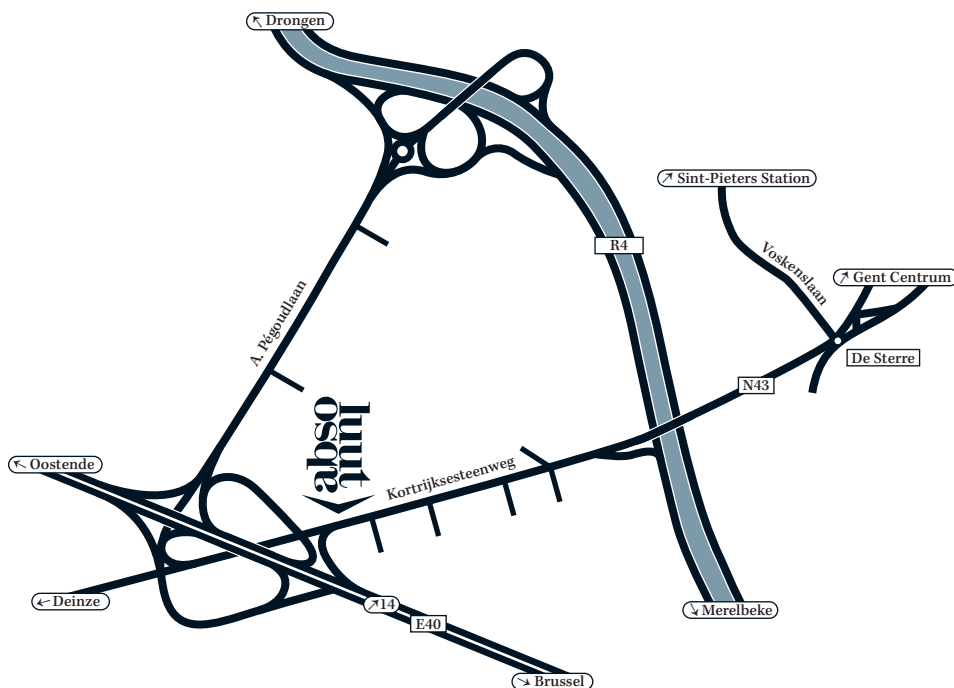

LIGGING:

Kortrijksesteenweg 1086
9051 Sint-Denijs-Westrem
→ Oprijden bij Sports Direct
info@abso-luut.be
09 245 64 14

OPENINGSUREN:

Van maandag tot zaterdag,
van 10 tot 18.30 uur
Gesloten op zondag en feestdagen

MET DE WAGEN

VANUIT BRUSSEL, OOSTENDE OF ANTWERPEN:

- → U neemt de E40 tot afrit 14
- → Dan neemt u richting "Gent"
- → Na ongeveer 300 m draait u kort links af en komt u bij ons aan. (abso-luut bevindt zich in het nieuwe winkelcomplex tussen Chateau d'Ax en Etalages François)

VANUIT GENT:

- → U neemt vanaf De Sterre de Kortrijksesteenweg;
- → Na ongeveer 2 km komt u bij ons aan. (abso-luut bevindt zich in het nieuwe winkelcomplex tussen Chateau d'Ax en Etalages François)

VANUIT DEINZE:

- → U neemt de Kortrijksesteenweg richting Gent
- → U rijdt voorbij restaurant Colmar
- → Na 400m draait u kort links af en komt u bij ons aan. (abso-luut bevindt zich in het nieuwe winkelcomplex tussen Chateau d'Ax en Etalages François)

MET DE TREIN

- → U neemt halte Gent, Sint-Pietersstation
- → In aansluiting kunt u een stadsbus of de tram nemen

MET DE BUS OF TRAM

STADBUSSEN NR. 76, 77, 78:

- → U stapt af halte Drie Koningenstraat
- → U stapt ongeveer 30 m. (abso-luut bevindt zich in het nieuwe winkelcomplex tussen Chateau d'Ax en Etalages François)

TRAM NR. 1:

- → U stapt af aan de halte "Maalte"
- → U stapt nog ongeveer 600 m richting Deinze. (abso-luut bevindt zich in het nieuwe winkelcomplex tussen Chateau d'Ax en Etalages François)

www.abso-luut.be

**abso
luut**